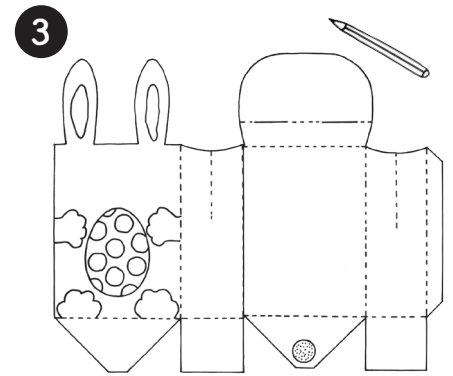

LABBÉ

Mini

HASEN-TASCHE

Einzelprojekt aus:
„Hasenbande, 12 Vorlagen für
verrückte Osterhasen-Ideen“

HASEN-TASCHE

Seite 2 - Faltanleitung

Seite 3 - Taschenvorlage Teil 1

Seite 4 - Taschenvorlage Teil 2

Beide Teile der Tasche auf dünnen Karton drucken und ausschneiden.

Die Teile an der Seitenlasche aneinanderkleben. Gestrichelte Linien nutzen.

Den ganzen Hasentaschen-Bogen anmalen, bekleben oder bedrucken.

Den Bogen um 180° drehen und das Hasengesicht aufzeichnen.

Die beiden Schlitz für die Ohren mit Cutter oder Schere einschneiden.

Nochmal alle Kanten ordentlich knicken. Die 2. Seitenlasche zukleben.

Die beide Bodenlaschen, dann die gepunktete Lasche nach innen knicken.

Den Punkt mit Kleber bestreichen und die letzte Bodenlasche aufkleben.

Die Tasche oben leicht zusammendrücken, Ohren durch die Schlitz ziehen.

HASEN-TASCHE

Taschenvorlage Teil 1

HASEN-TASCHE

Taschenvorlage Teil 2