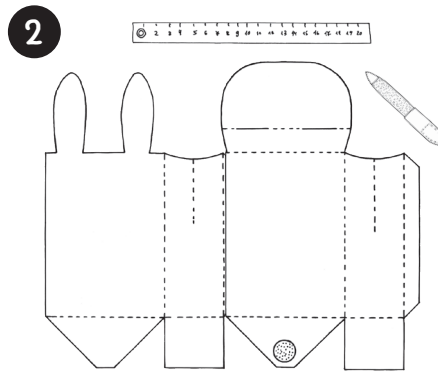

LABBÉ

Mini

HASEN-TASCHE

Einzelprojekt aus:
„Hasenbande, 12 Vorlagen für
verrückte Osterhasen-Ideen“

HASEN-TASCHE

Seite 2 - Faltanleitung

Seite 3 - Taschenvorlage Teil 1

Seite 4 - Taschenvorlage Teil 2

Beide Teile der Tasche auf dünnen Karton drucken und ausschneiden.

Die Teile an der Seitenlasche aneinanderkleben. Gestrichelte Linien nutzen.

Den ganzen Hasentaschen-Bogen anmalen, bekleben oder bedrucken.

Den Bogen um 180° drehen und das Hasengesicht aufzeichnen.

Die beiden Schlitz für die Ohren mit Cutter oder Schere einschneiden.

Nochmal alle Kanten ordentlich knicken. Die 2. Seitenlasche zukleben.

Die beide Bodenlaschen, dann die gepunktete Lasche nach innen knicken.

Den Punkt mit Kleber bestreichen und die letzte Bodenlasche aufkleben.

Die Tasche oben leicht zusammendrücken, Ohren durch die Schlitz ziehen.

HASEN-TASCHE

Taschenvorlage Teil 1

HASEN-TASCHE

Taschenvorlage Teil 2