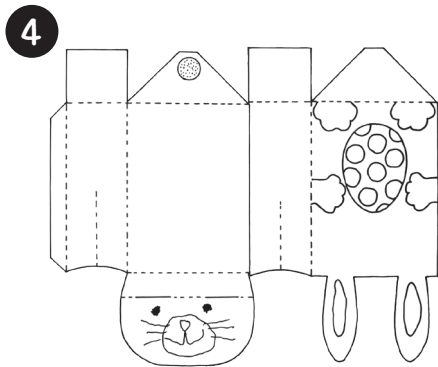

LABBÉ

Mini

HASEN-TASCHE

Einzelprojekt aus:
„Hasenbande, 12 Vorlagen für
verrückte Osterhasen-Ideen“

HASEN-TASCHE

Seite 2 - Faltanleitung

Seite 3 - Taschenvorlage Teil 1

Seite 4 - Taschenvorlage Teil 2

Beide Teile der Tasche auf dünnen Karton drucken und ausschneiden.

Die Teile an der Seitenlasche aneinanderkleben. Gestrichelte Linien nutzen.

Den ganzen Hasentaschen-Bogen anmalen, bekleben oder bedrucken.

Den Bogen um 180° drehen und das Hasengesicht aufzeichnen.

Die beiden Schlitz für die Ohren mit Cutter oder Schere einschneiden.

Nochmal alle Kanten ordentlich knicken. Die 2. Seitenlasche zukleben.

Die beide Bodenlaschen, dann die gepunktete Lasche nach innen knicken.

Den Punkt mit Kleber bestreichen und die letzte Bodenlasche aufkleben.

Die Tasche oben leicht zusammendrücken, Ohren durch die Schlitz ziehen.

HASEN-TASCHE

Taschenvorlage Teil 1

HASEN-TASCHE

Taschenvorlage Teil 2