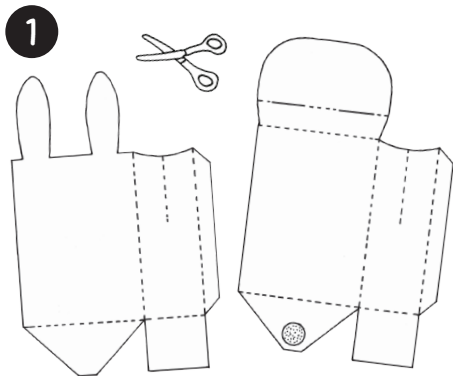

LABBÉ

Mini

HASEN-TASCHE

Einzelprojekt aus:
„Hasenbande, 12 Vorlagen für
verrückte Osterhasen-Ideen“

HASEN-TASCHE

Seite 2 - Faltanleitung

Seite 3 - Taschenvorlage Teil 1

Seite 4 - Taschenvorlage Teil 2

Beide Teile der Tasche auf dünnen Karton drucken und ausschneiden.

Die Teile an der Seitenlasche aneinanderkleben. Gestrichelte Linien nutzen.

Den ganzen Hasentaschen-Bogen anmalen, bekleben oder bedrucken.

Den Bogen um 180° drehen und das Hasengesicht aufzeichnen.

Die beiden Schlitz für die Ohren mit Cutter oder Schere einschneiden.

Nochmal alle Kanten ordentlich knicken. Die 2. Seitenlasche zukleben.

Die beide Bodenlaschen, dann die gepunktete Lasche nach innen knicken.

→ Alle gestrichelten Linien werden vor dem Zusammenkleben genutzt. Das bedeutet, dass sie mit einem Lineal und einer Nagelfeile oder einem leeren Kugelschreiber nachgezogen werden, damit sie sich besser knicken lassen.