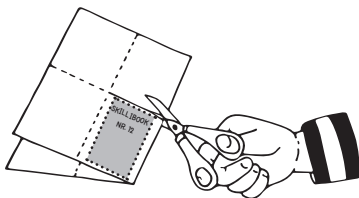

PDF 4377-02

SO WIRD'S
GEMACHT!

FÜR CLEVERE
KIDS

FALTANLEITUNG: SKILLIBOOKS

1

Das Blatt 1x zusammenfalten und wieder auffalten. Das Blatt der Länge nach falten.

2

Beide Seiten zur Mittellinie knicken und die Seiten wieder auffalten.

3

Alle Knickkanten noch einmal kräftig mit dem Bleistift nachziehen.

4

Das Blatt öffnen und glattstreichen. So sieht das aufgefaltete Blatt aus.

5

Das Blatt mittig falten und von der Mitte nur bis zur Knicklinie einschneiden.

6

Der Einschnitt verläuft genau in der Mitte.

7

Das Blatt 1x der Länge nach falten. Beide Seiten zur Mitte schieben, bis sich die Innenkanten berühren.

8

Beim Zusammenklappen des Buches ist das Titelbild oben sichtbar. Fertig!